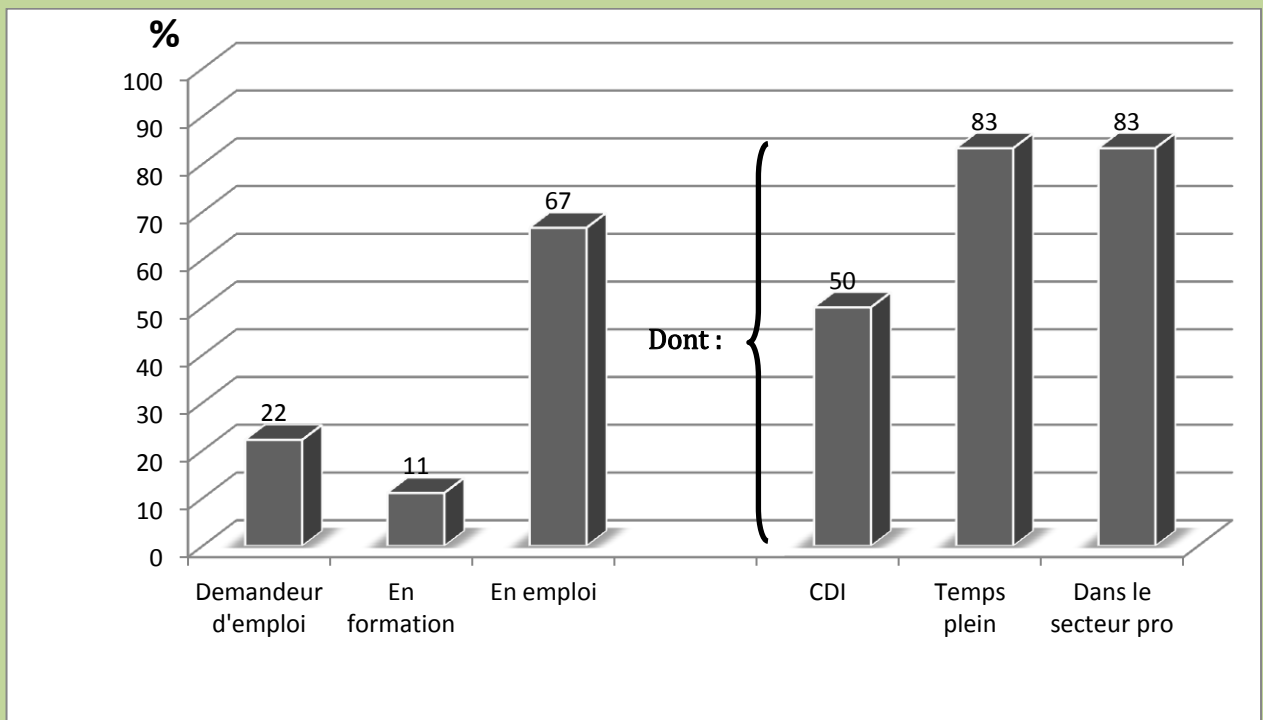

# Insertion Professionnelle des diplômés du Bac Pro Productions Aquacoles (Etude 2012)

↗ Réponses 41 (84%), sur un total de 49 étudiants

Résultats brutes par promotions : 2011 (9/11), 2008 (17/21), 2005 (15/17)

↗ Situation actuelle toutes promotions confondues :

↗ Insertion promotion juin 2011