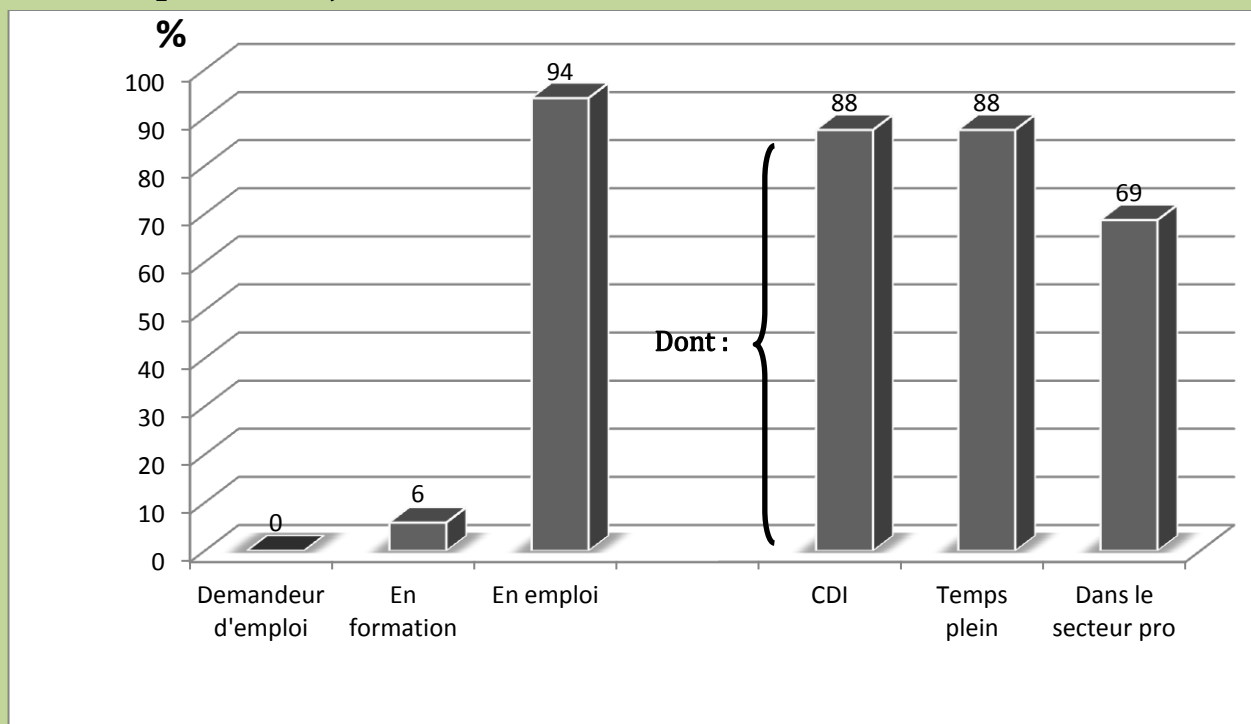

Insertion promotion juin 2008