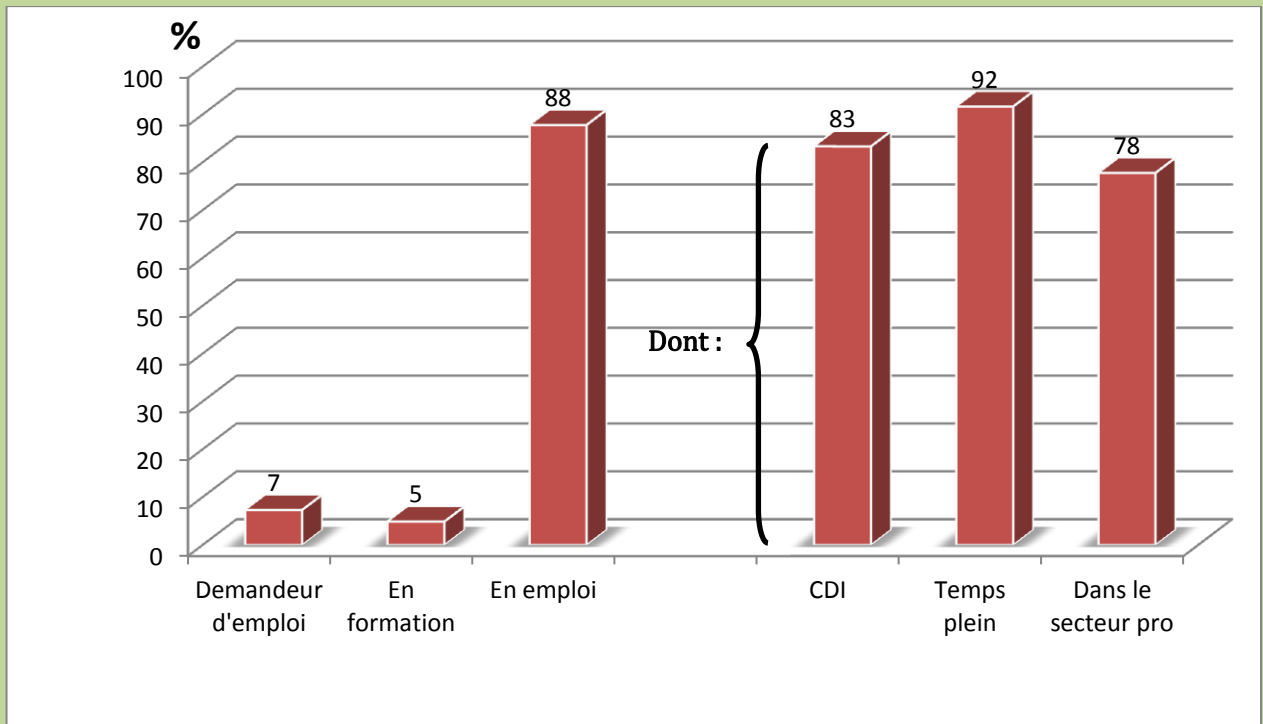

# Insertion Professionnelle des diplômés du Bac Pro Productions Aquacoles (Etude 2012)

↗ Réponses 41 (84%), sur un total de 49 étudiants

Résultats brutes par promotions : 2011 (9/11), 2008 (17/21), 2005 (15/17)

↗ Situation actuelle toutes promotions confondues :

↗ Insertion promotion juin 2011